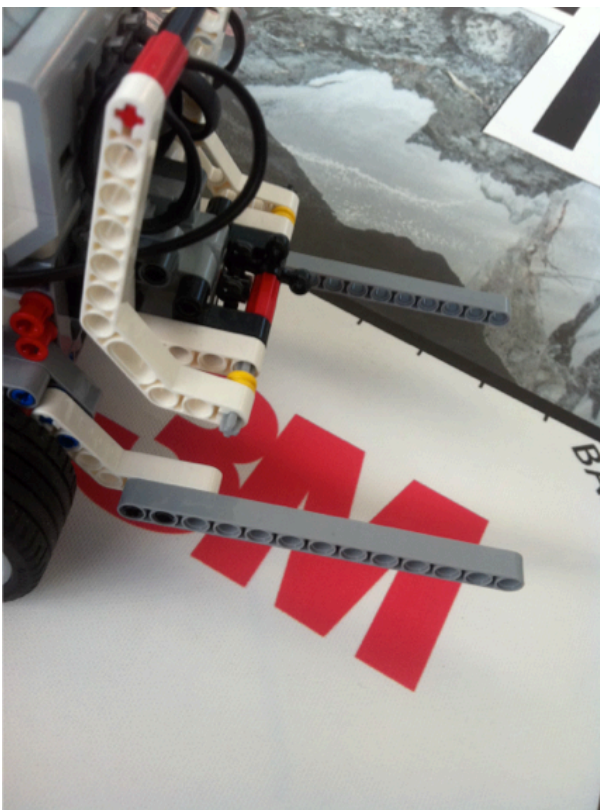

Ambulance

Synlige resultater ved kørselens afslutning:

- Ambulancen er i det gule felt.
- Alle ambulancens hjul berører måtten.

Points: 25

Ambulance missionen

Sæt to teknikbjælker på de to bøjler foran hjulene og anbring robotten i basen i en startposition f.eks. som på billedet:

Kør programmet Ambulance, så robotten kører ud til ambulancen og fanger ambulancen, som dernæst skubbes ud i det gule område.

Desværre bliver robotten stående ude ved det gule område. **Robotten skulle jo tilbage til basen.** Ret i programmet Ambulance, så robotten kører tilbage til basen.

Når programmet Ambulance er rettet, kan det rettede program bruges ved pointkørslen.