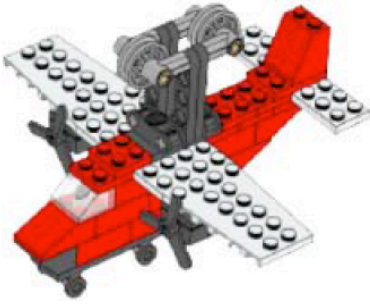

Fragtfly

Synligt resultat ved kørselens afslutning:

- Flyet er i det gule felt.

(Der gives points for enten det gule eller det lyseblå felt, men ikke for begge.)

**Points: KUN GULT ... 20 – ELLER
LYSEBLÅT... 30**

Mission fragtfly

Sæt en teknikbjælke på vippearmen og anbring robotten i basen i en startposition f.eks. som på billedet:

Kør programmet Fragtfly. Juster startpositionen, så robotten kører ud til udløsemekanismen for fragtflyet.

Desværre drejer pinden på armen ikke nok nedad og **fragtflyet flyver ikke ned i gult område**. Ret i programmet Fragtfly, så fragtflyet kommer ud at flyve.

Når programmet Fragtfly er rettet, kan det rettede program bruges ved pointkørslen.